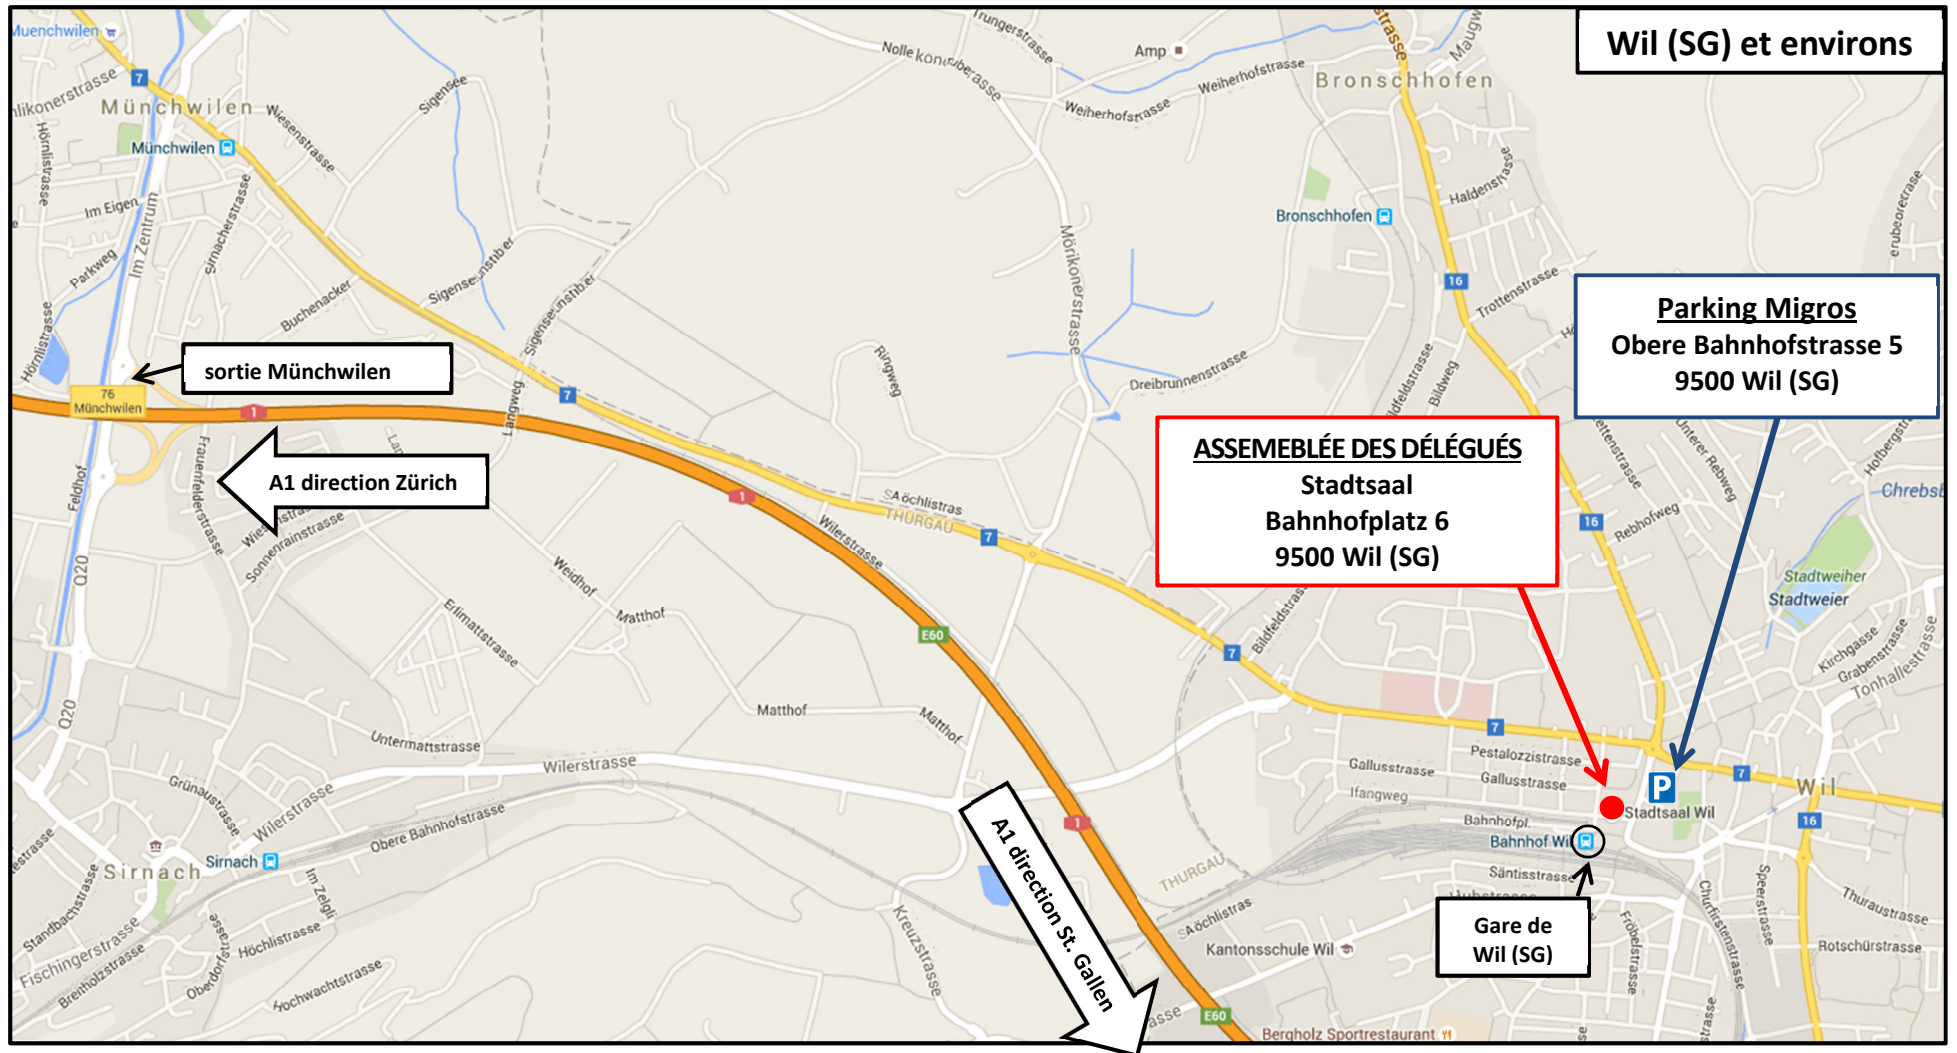

Plan de situation pour l'assemblée des délégués du 23 janvier 2016 à Wil (SG)

Arrivée en train:

Jusqu'à la gare de Wil SG. Vous atteignez la salle «Stadtsaal» à pied en environ 3 minutes (200 m). L'itinéraire est jalonné.

Arrivée en voiture:

A1 jusqu'à la sortie Münchwilen. Direction Münchwilen et poursuivre direction Wil Zentrum/Bahnhof. L'itinéraire est jalonné. Parquez votre véhicule dans le parking de la Migros (parking payant, les tickets de sortie peuvent être échangés contre 16 francs au shop UDC). La salle «Stadtsaal» se trouve en face du parking.