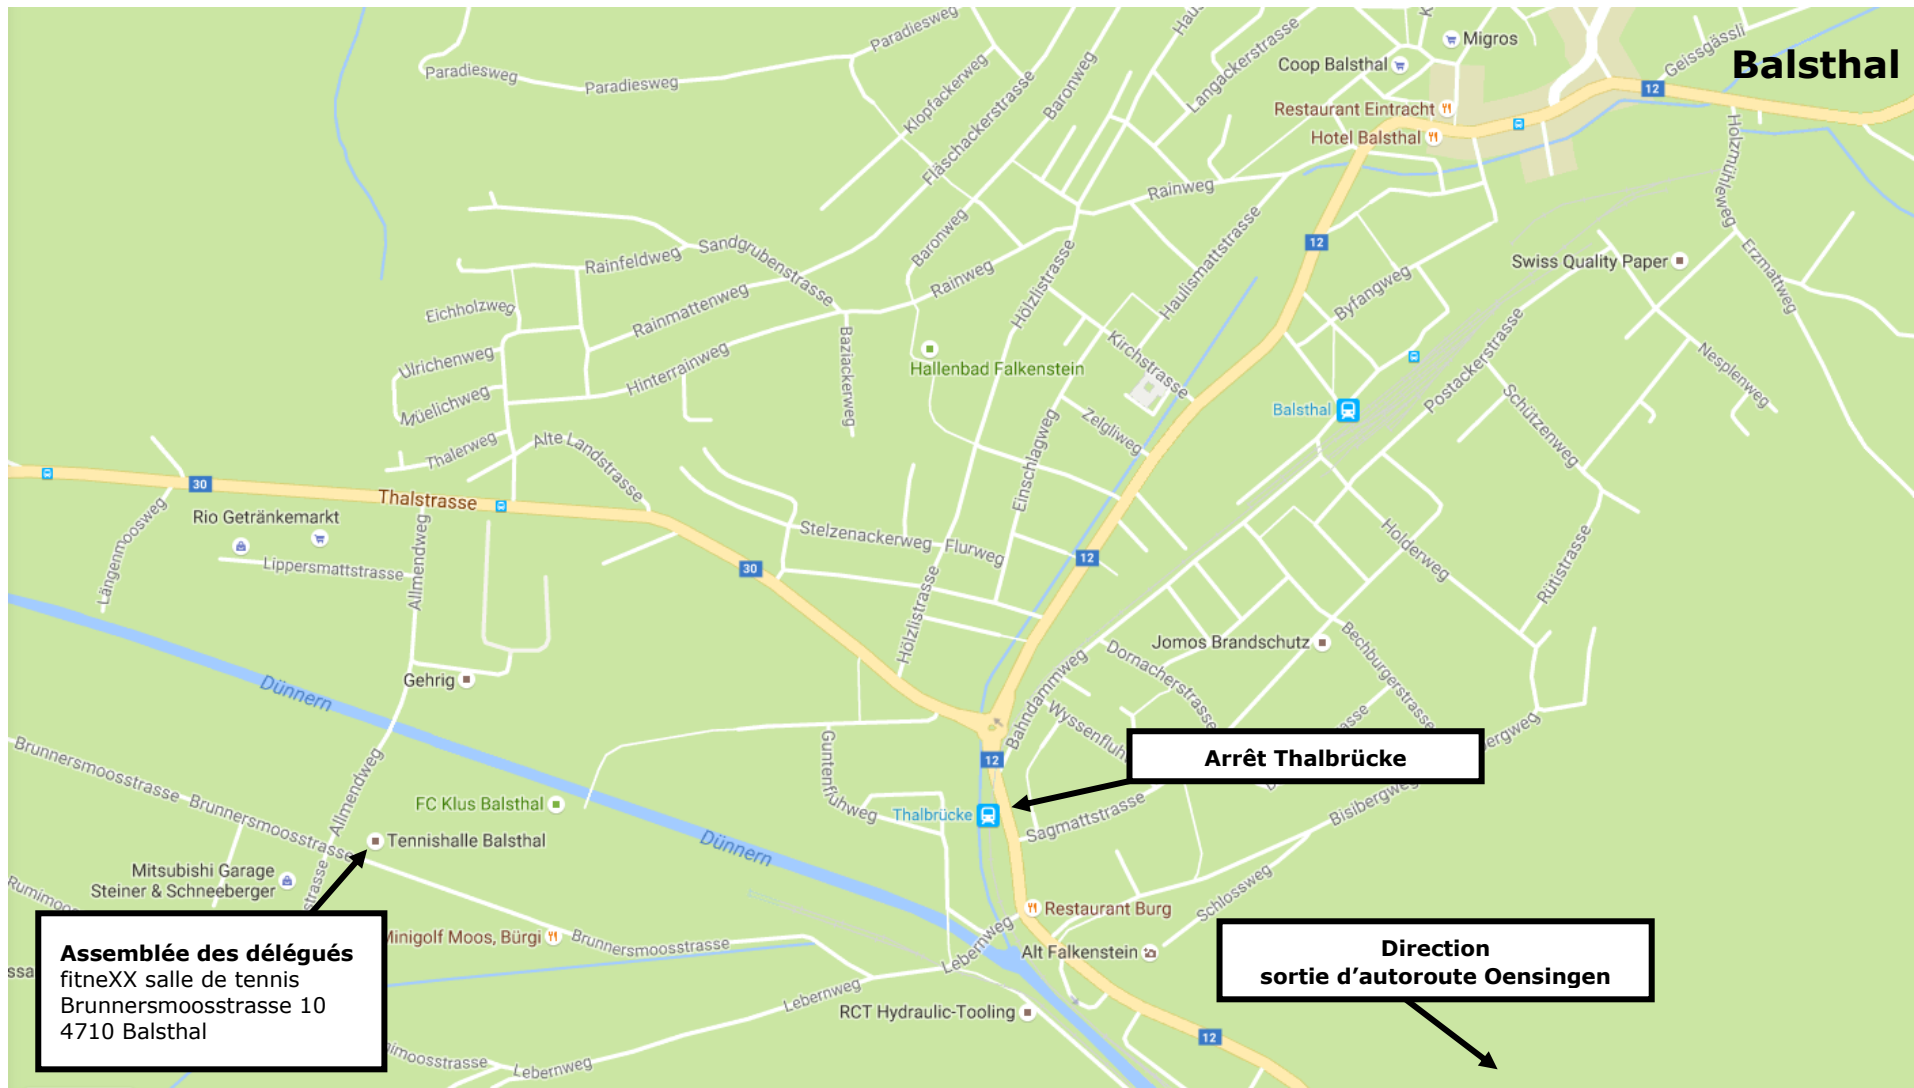

## Plan de situation assemblée des délégués du 29 octobre 2016 à Balsthal SO

### Arrivée en train:

Jusqu' à l'arrêt **Thalbrücke** (1 arrêt avant la gare de Balsthal). La salle est à 10 minutes à pied, le chemin vers la salle est jalonné. Il y aura une navette pour ceux qui le désirent.

### Arrivée en voiture:

Autoroute A1 jusqu' à la sortie Oensingen. Suivez le balisage en direction de Balsthal, le chemin vers la salle est jalonné. Il y a assez de places de parking près de la halle de tennis.