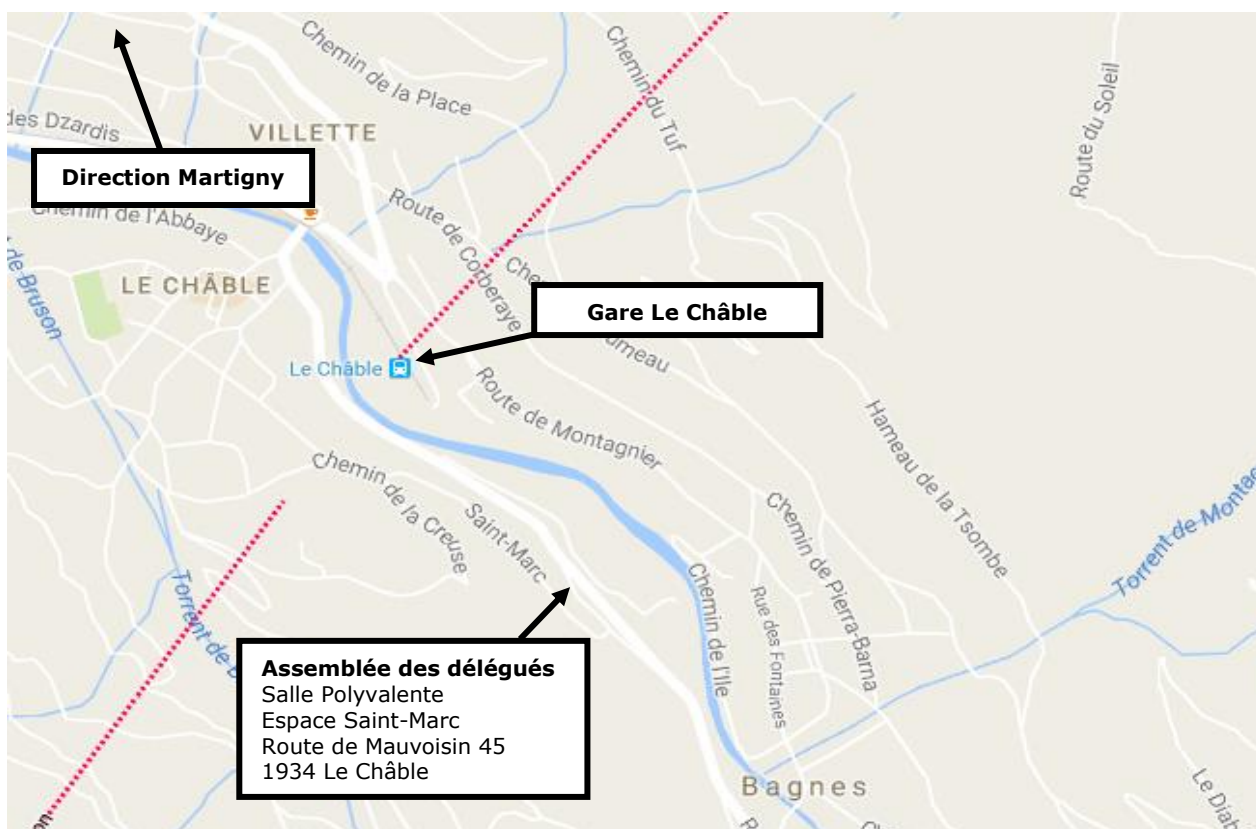

Plan de situation assemblée des délégués du 14 janvier 2017 à Le Châble (commune de Bagnes) VS

Arrivée en train :

Jusqu'à la gare **Le Châble**. La salle est à 5 minutes à pied, le chemin vers la salle est jalonné. Il y aura une petite navette pour ceux qui le désirent.

Arrivée en voiture :

Autoroute en direction de Martigny. Suivez le balisage en direction de Le Châble, le chemin vers la salle est jalonné. Il y a assez de places de parc près de la salle.