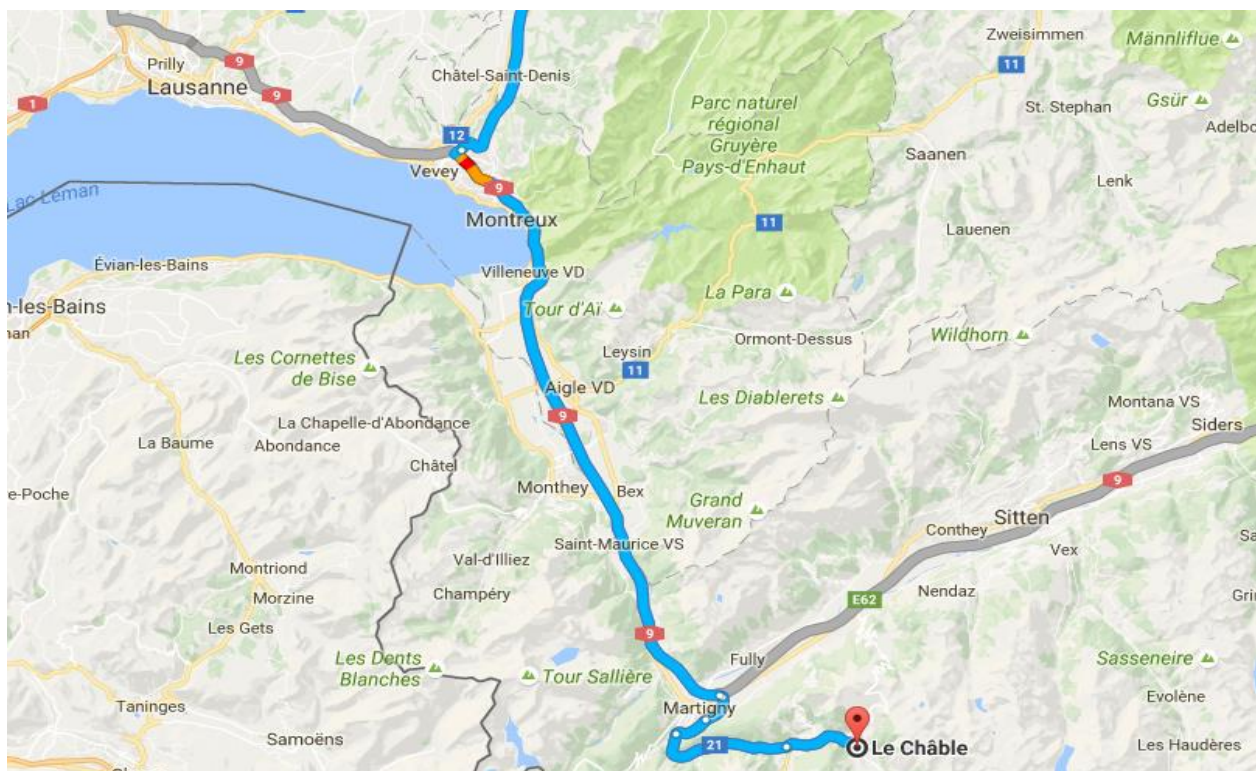

Plan de situation assemblée des délégués du 14 janvier 2017 à Le Châble (commune de Bagnes) VS

Arrivée en train :

Jusqu'à la gare **Le Châble**. La salle est à 5 minutes à pied, le chemin vers la salle est jalonné. Il y aura une petite navette pour ceux qui le désirent.

Arrivée en voiture :

Autoroute en direction de Martigny. Suivez le balisage en direction de Le Châble, le chemin vers la salle est jalonné. Il y a assez de places de parc près de la salle.