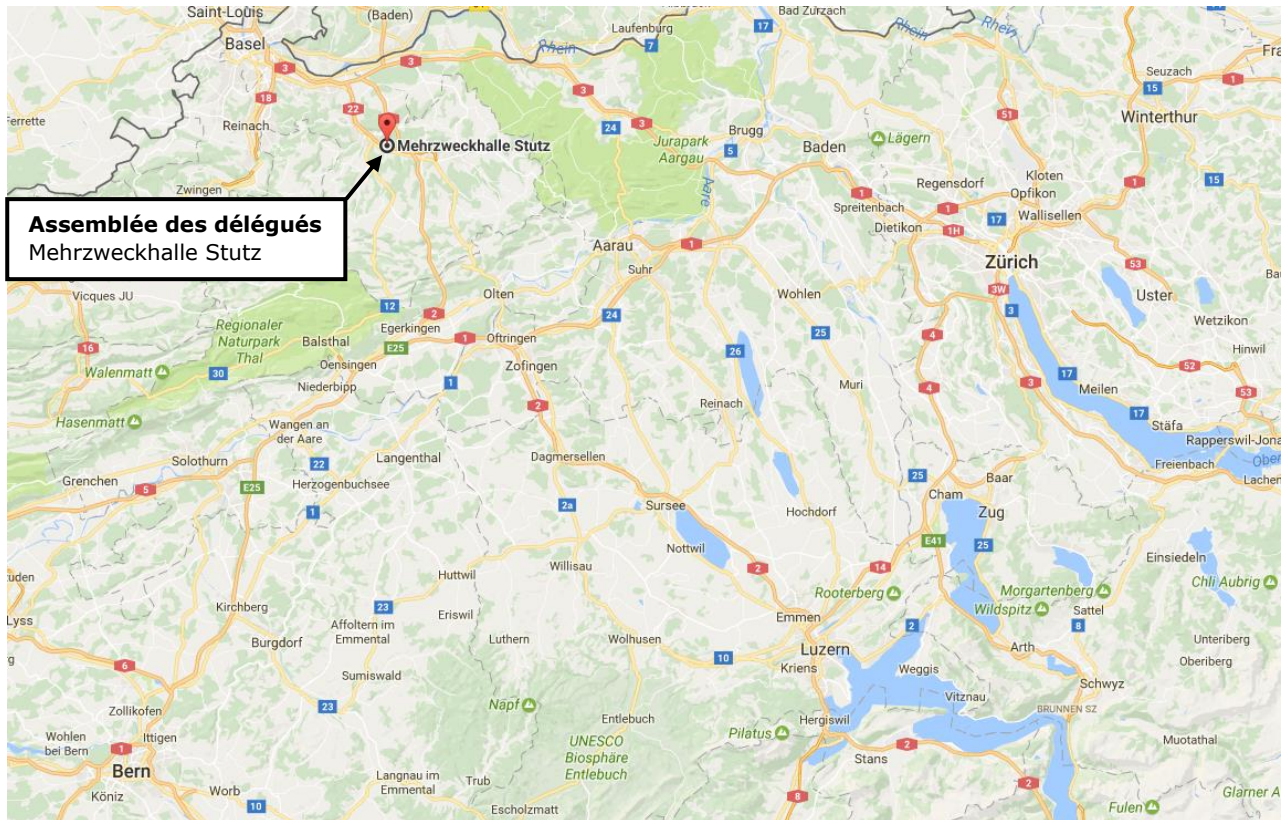

Plan de situation assemblée des délégués du 24 juin 2017 à Lausen BL

Voyage en train :

Jusqu'à la gare de Lausen. La halle est à 10 minutes à pied et l'itinéraire sera balisé. Pour les personnes à mobilité réduite, un petit transport sera mis à disposition.

Voyage en voiture :

De Berne: A1 jusqu'à Egerkingen, puis A2 jusqu'à la sortie Sissach. Continuer en direction de Liestal, prendre la sortie Lausen. De Zurich : A1 jusqu'au branchement Birrfeld, puis A3 jusqu'à Augst. Sur A2 jusqu'à Sissach, prendre sortie Lausen, l'itinéraire sera balisé. Des places se trouveront à proximité de la salle.